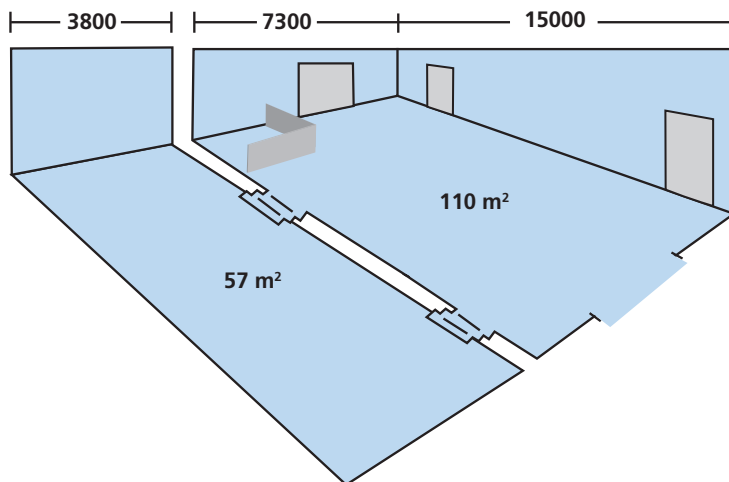

RAVINTOLASALI