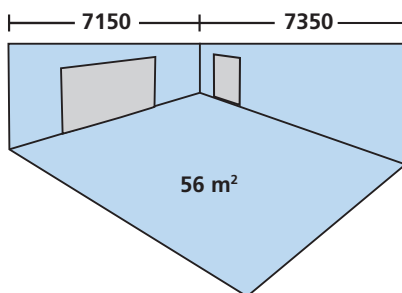

TAMMER-KABINETTI