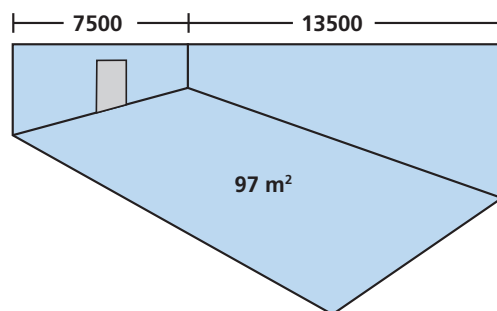

TEKNILLISEN SEURAN KABINETTI (2. KRS)

www.kokoustampereella.fi