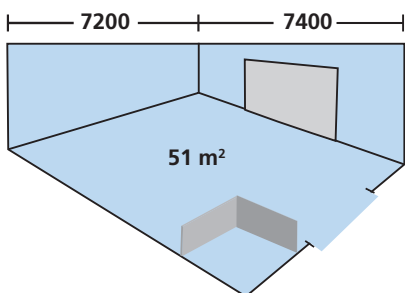

TAKKA-KABINETTI